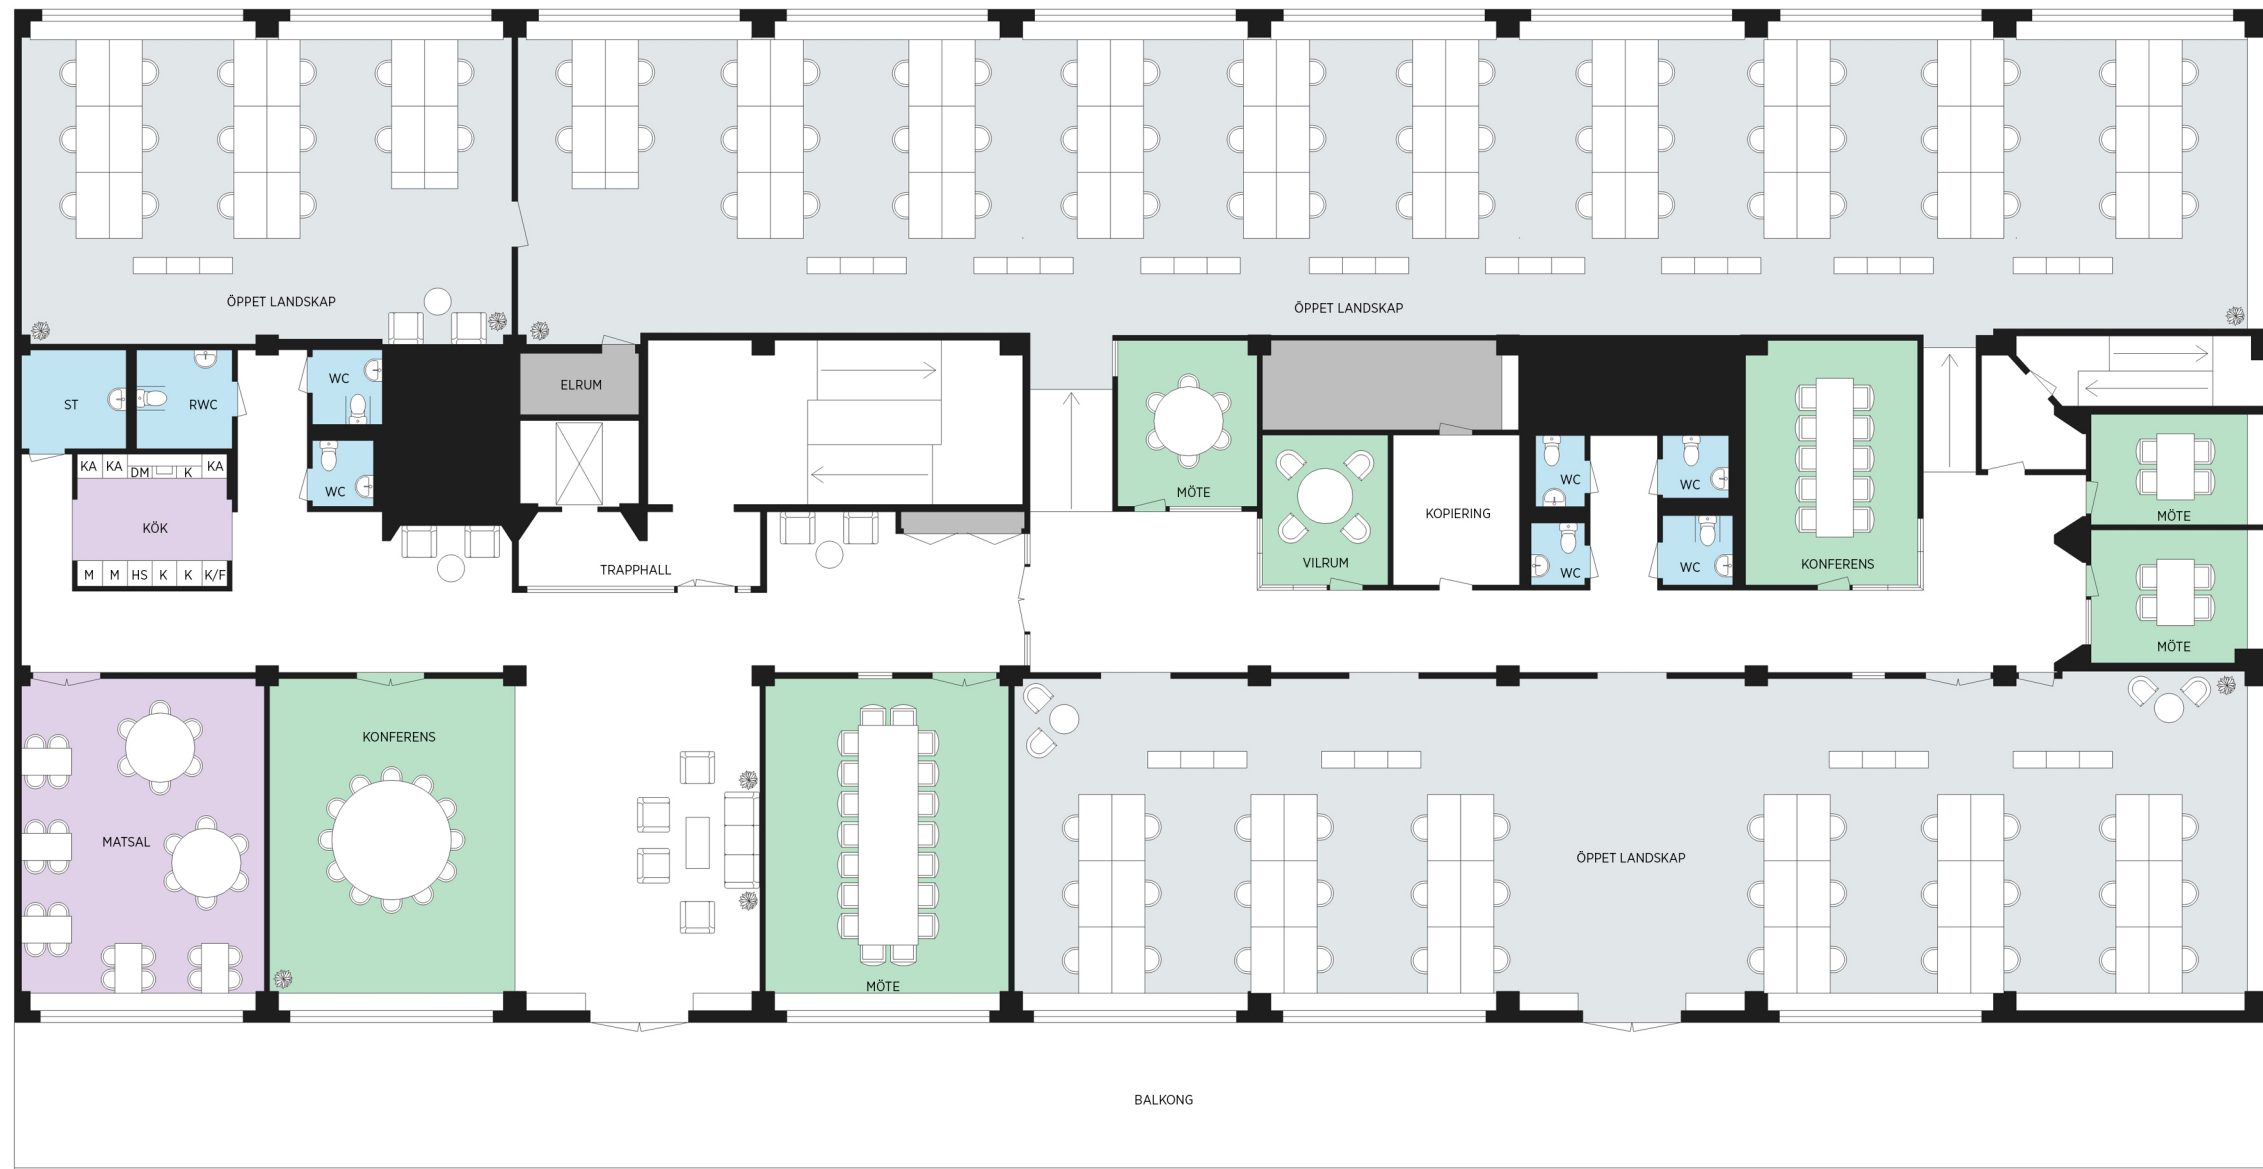

# Frihamnen 16A

Göteborg

**LOKALTYP** Kontorslokal  
**YTA** 1200m<sup>2</sup>  
**VÅNINGSPLAN** Plan 4

## MÖBLERINGSFÖRSLAG

**PLATSER KONTOR** ca 110 st.  
**MÖTESRUM** 6 st  
**PAUS/PENTRY/  
ARBETSARENA** 1 st. ca 32 platser  
**WC** 7 st. + 0 dusch

- Arbetsplatser
- Pausrum
- Mötesrum
- Kommunikationsytor
- WC
- Teknik / Förråd / Övrigt

# Frihamnen 16A

Göteborg

**LOKALTYP** Kontorslokal  
**YTA** 1200m<sup>2</sup>  
**VÅNINGSPLAN** Plan 4

**MÖBLERINGSFÖRSLAG**

**PLATSER KONTOR** ca 110 st.  
**MÖTESRUM** 6 st  
**PAUS/PENTRY/ARBETSARENA** 1 st. ca 32 platser  
**WC** 7 st. + 0 dusch