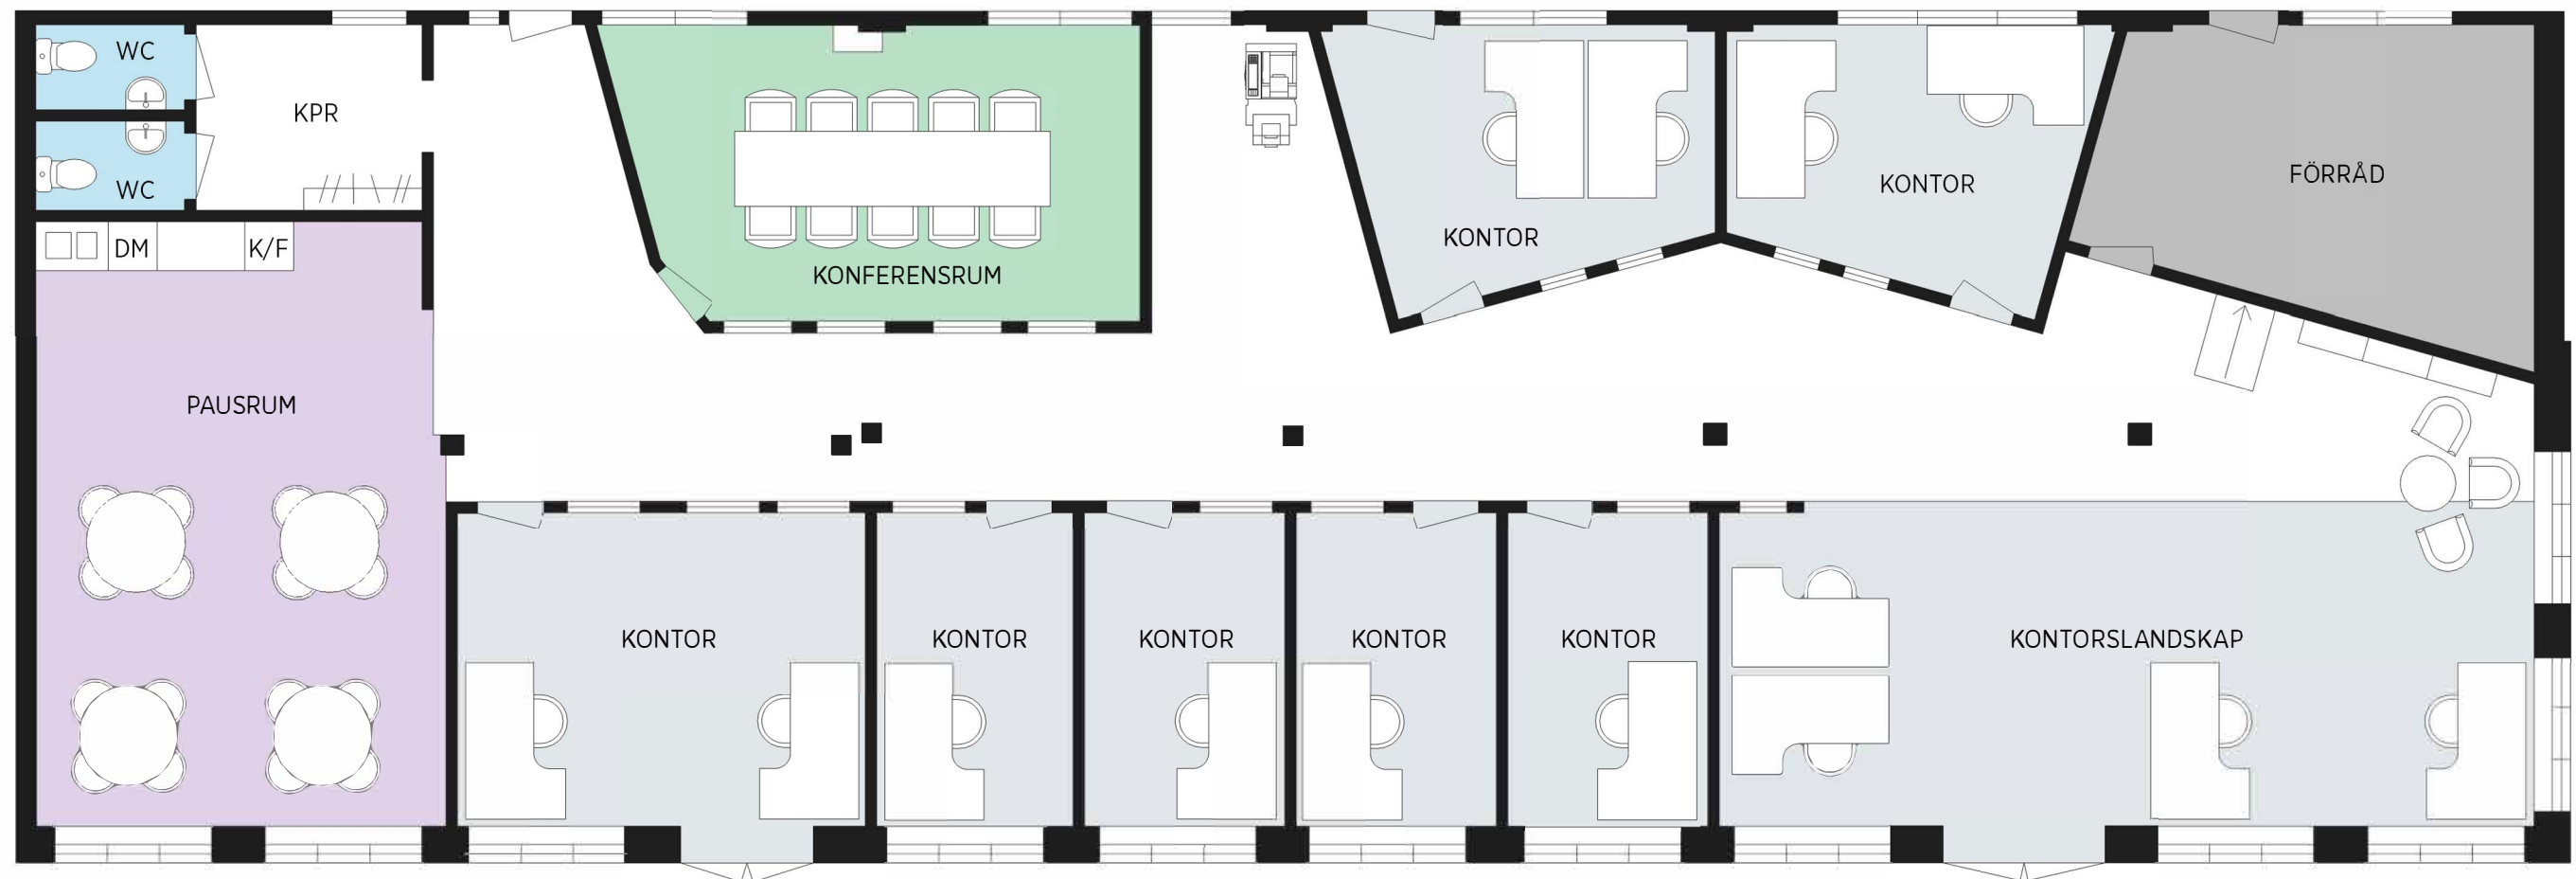

Theres Svenssons gata 6

Göteborg

LOKALTYP Kontorslokal
YTA 285m²

MÖBLERINGSFÖRSLAG
PLATSER KONTOR ca 14 st.
MÖTESRUM 1 st.
PAUS/PENTRY/ARBETSARENA 1 st. ca 16 platser
WC 2 st. + 0 dusch

Theres Svenssons gata 6

Göteborg

LOKALTYP Kontorslokal
YTA 285m²

MÖBLERINGSFÖRSLAG
PLATSER KONTOR ca 14 st.
MÖTESRUM 1 st.
PAUS/PENTRY/ARBETSARENA 1 st. ca 16 platser
WC 2 st. + 0 dusch