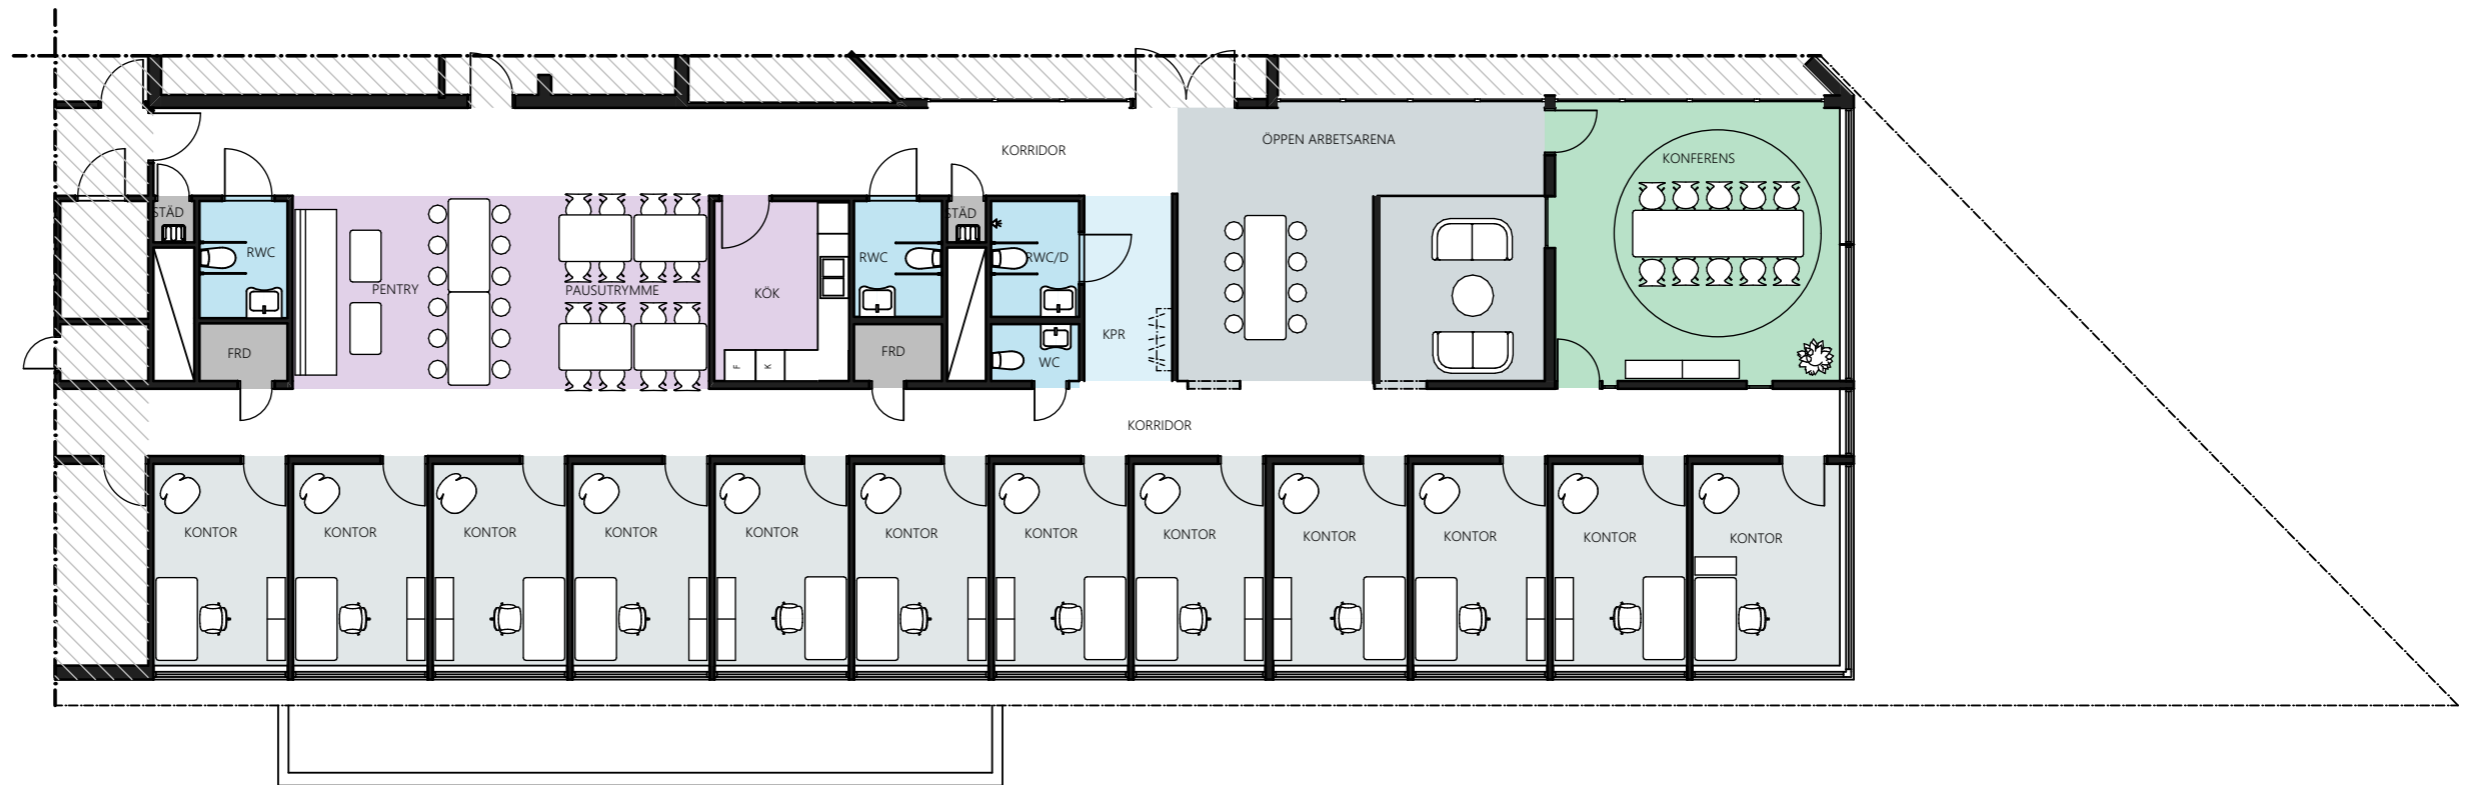

Lindholmspiren 5A

Lindholmen, Göteborg

LOKALTYP Kontorslokal
YTA 347 m²
VÅNINGSPLAN Plan 2

MÖBLERINGSFÖRSLAG
PLATSER KONTOR ca 12 st.
MÖTESRUM 1 st.
PAUS/PENTRY/ARBETSARENA 1st, ca 30 platser
WC 4st. + 1 dusch

SKALA 1:200 (A3)

Lindholmspiren 5A

Lindholmen, Göteborg

LOKALTYP Kontorslokal
YTA 347 m²
VÅNINGSPLAN Plan 2

MÖBLERINGSFÖRSLAG
PLATSER KONTOR ca 12 st.
MÖTESRUM 1 st.
PAUS/PENTRY/ARBETSARENA 1st, ca 30 platser
WC 4st. + 1 dusch

SKALA 1:200 (A3)