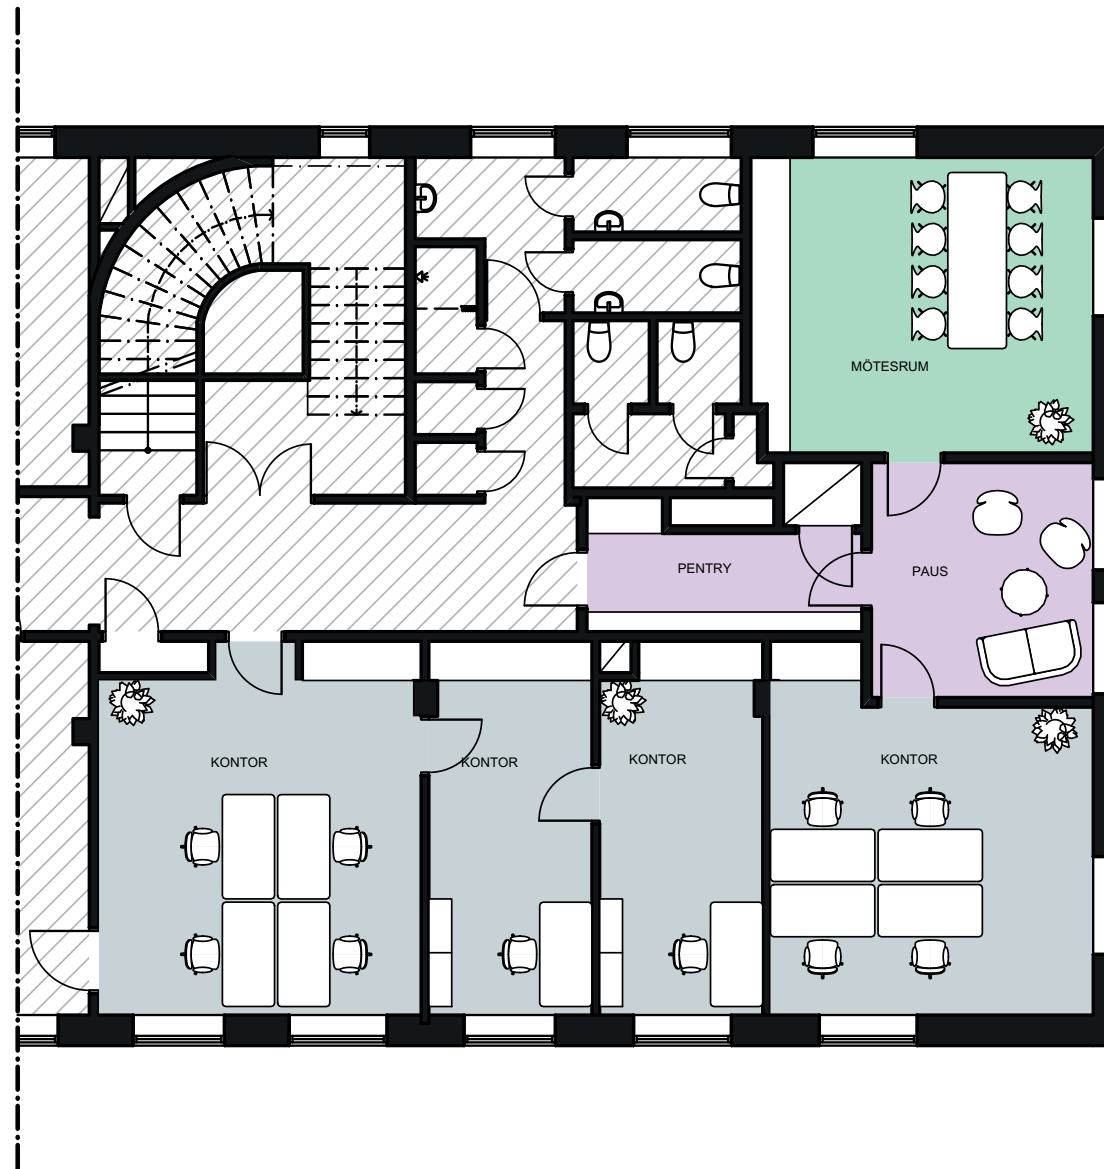

Fihammen 4 Förvaltningsbyggnaden

Frihamnen, Göteborg

LOKALTYP Kontorslokal
YTA 126 m²
VÅNINGSPLAN Plan 3

MÖBLERINGSFÖRSLAG
PLATSER LANDSKAP ca 8 st.
PLATSER KONTOR ca 2 st.
MÖTESRUM 1 st.
PAUS/PENTRY 1 st.
WC Tillgång till gemensam wc

SKALA 1:200 (A3)

Fihammen 4 Förvaltningsbyggnaden

Frihamnen, Göteborg

LOKALTYP Kontorslokal
YTA 126 m²
VÅNINGSPLAN Plan 3

SKALA 1:200 (A3)