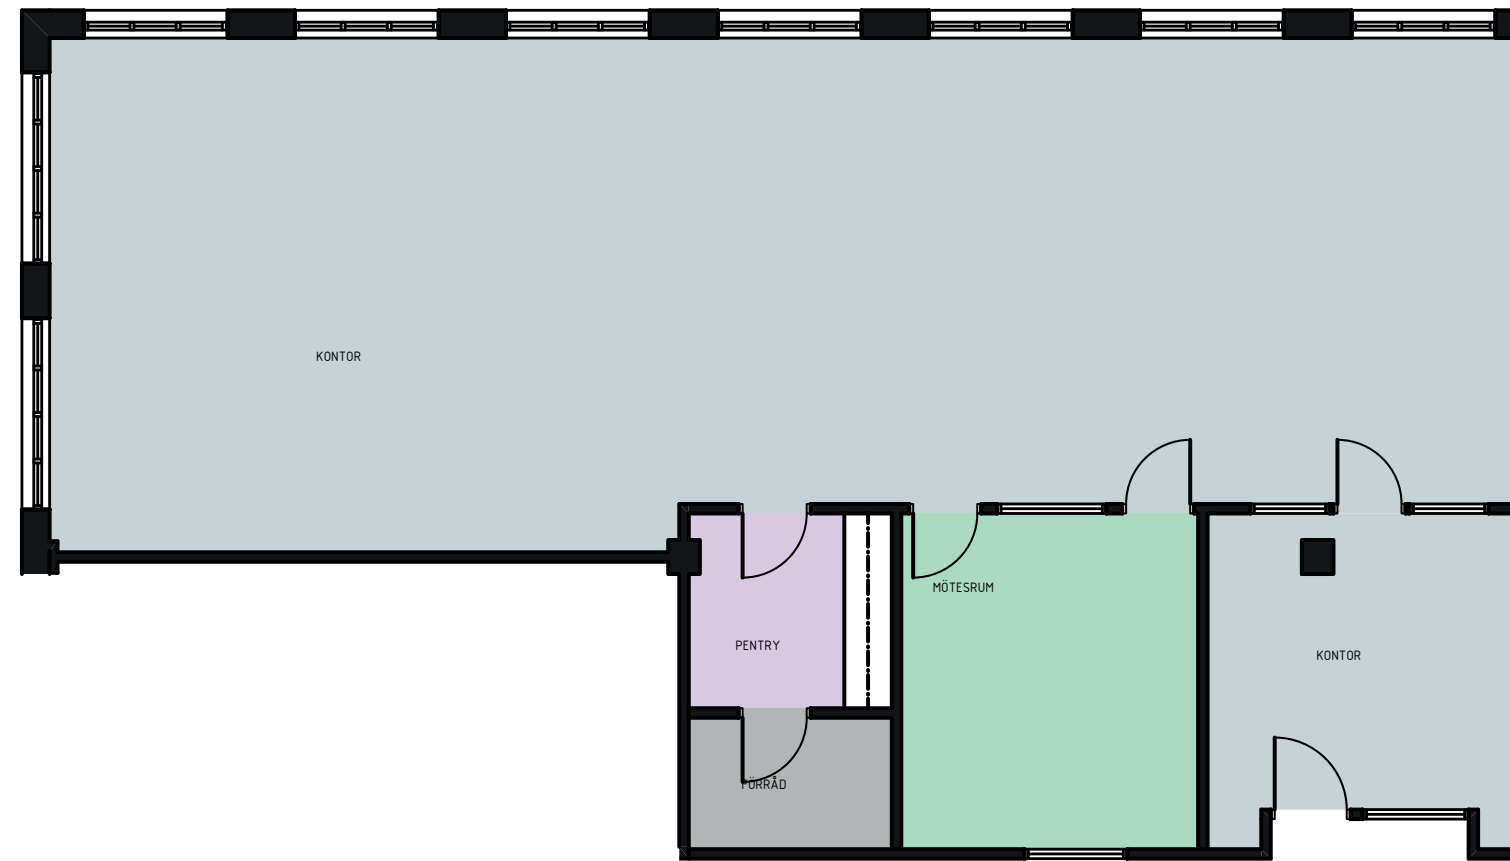

Träverkstaden 1

Lindholmen, Göteborg

LOKALTYP Kontorslokal
YTA 153 m²
VÅNINGSPLAN Plan 3

MÖBLERINGSFÖRSLAG
PLATSER LANDSKAP ca 16st.
PLATSER KONTOR ca 1st.
MÖTESRUM 1st.
PAUS/PENTRY Tillgång till gemensamt pentry
WC Tillgång till gemensam wc

SKALA 1:200 (A3)

Träverkstaden 1

Lindholmen, Göteborg

LOKALTYP Kontorslokal
YTA 153 m²
VÅNINGSPLAN Plan 3

SKALA 1:200 (A3)