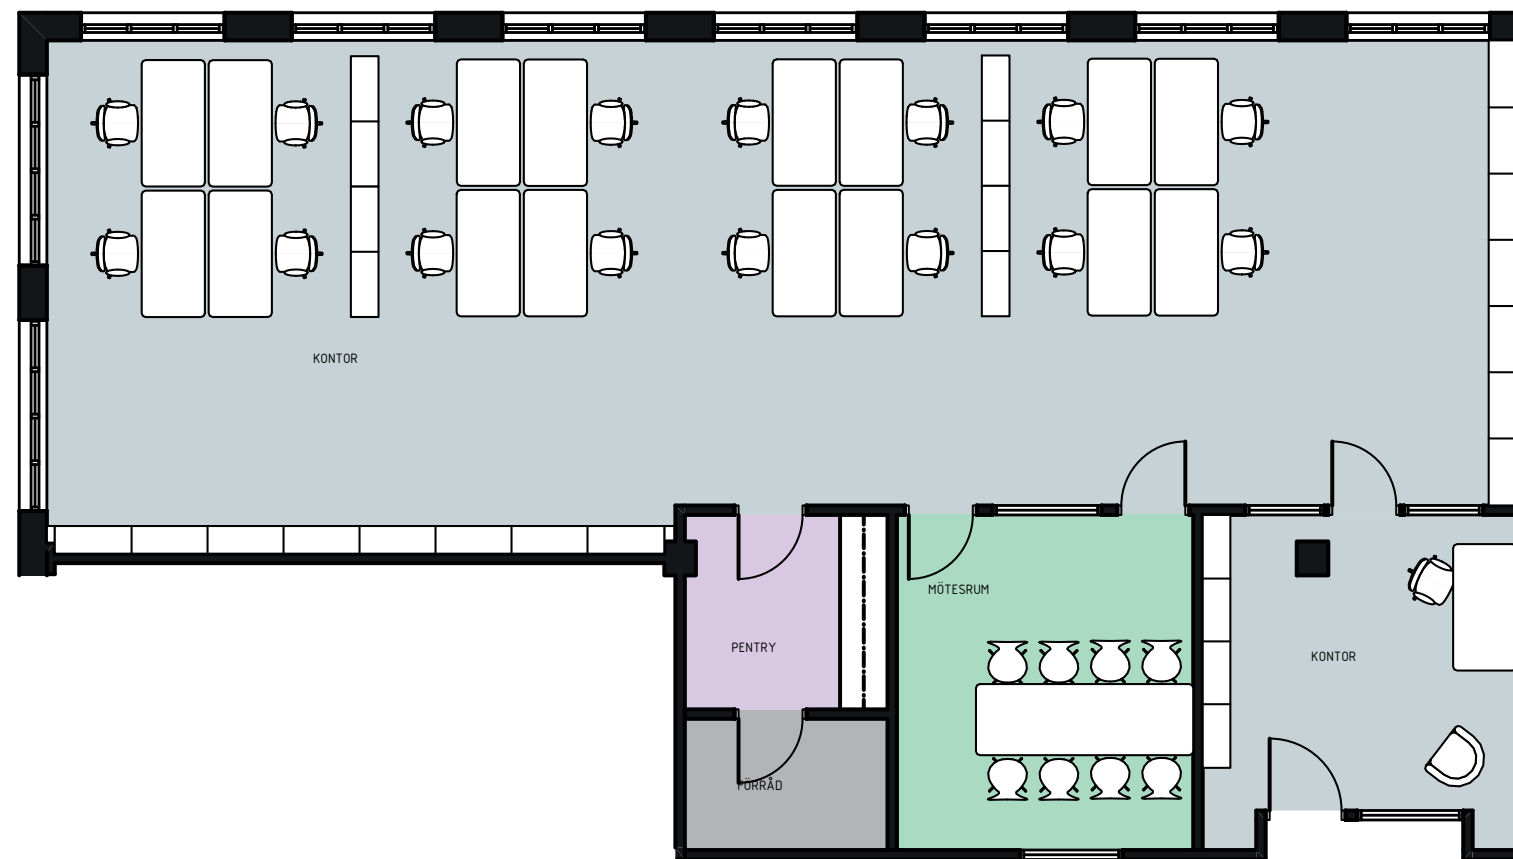

Träverkstaden 1

Lindholmen, Göteborg

LOKALTYP Kontorslokal
YTA 153 m²
VÅNINGSPLAN Plan 3

MÖBLERINGSFÖRSLAG
PLATSER LANDSKAP ca 16st.
PLATSER KONTOR ca 1st.
MÖTESRUM 1st.
PAUS/PENTRY Tillgång till gemensamt pentry
WC Tillgång till gemensam wc

SKALA 1:200 (A3)

Träverkstaden 1

Lindholmen, Göteborg

LOKALTYP Kontorslokal
YTA 153 m²
VÅNINGSPLAN Plan 3

SKALA 1:200 (A3)