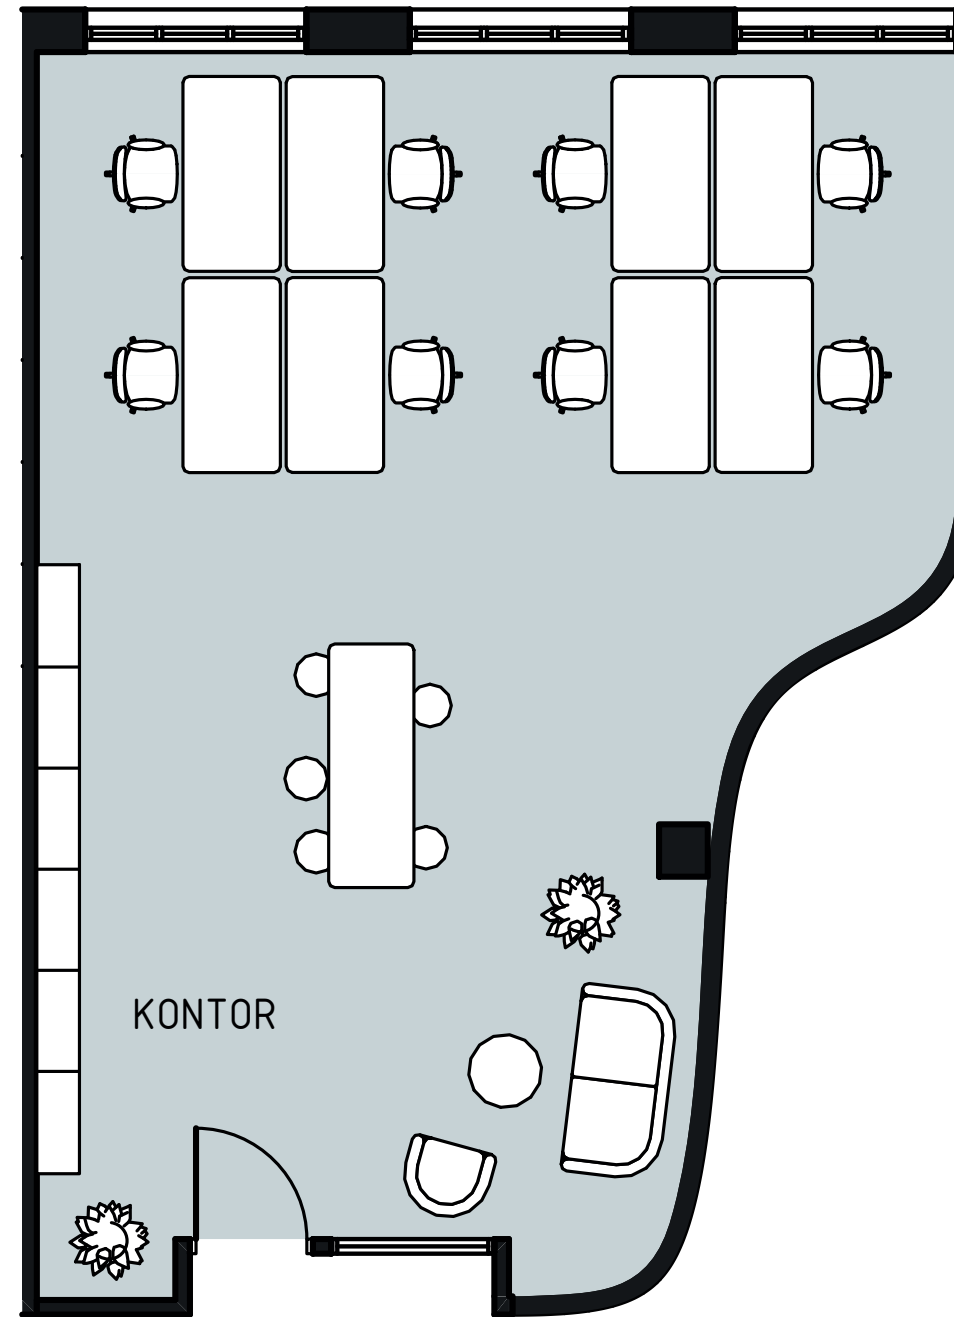

# Träverkstaden 1

Lindholmen, Göteborg

**LOKALTYP** Kontorslokal  
**YTA** 63 m<sup>2</sup>  
**VÅNINGSPLAN** Plan 3

**MÖBLERINGSFÖRSLAG**  
**PLATSER LANDSKAP** ca 8st.  
**PLATSER KONTOR** -  
**MÖTESRUM** -  
**PAUS/PENTRY** Tillgång till gemensamt pentry  
**WC** Tillgång till gemensam wc

SKALA 1:200 (A3)

# Träverkstaden 1

Lindholmen, Göteborg

LOKALTYP Kontorslokal  
YTA 63 m<sup>2</sup>  
VÅNINGSPLAN Plan 3

- |  |  |
|--|--|
|  Arbetsplatser |  Pausrum                  |
|  Mötesrum      |  Kommunikationsytor       |
|  WC            |  Teknik / Förråd / Övrigt |

0 1 5 10m

SKALA 1:200 (A3)