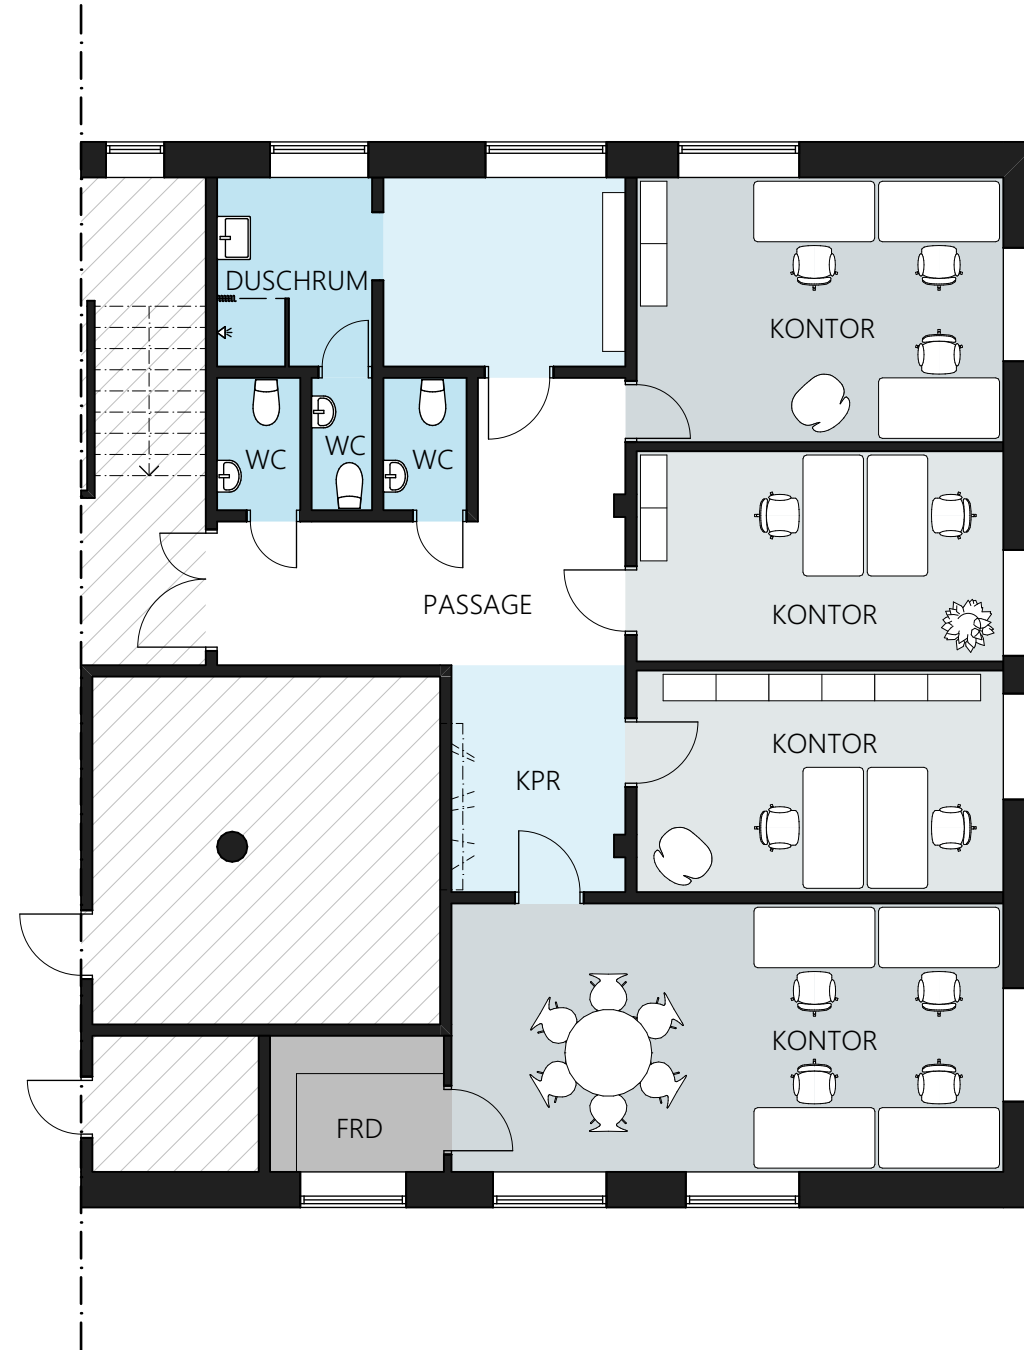

# Frihamnen 4 Förvaltningsbyggnaden

Frihamnen, Göteborg

**LOKALTYP** Kontorslokal  
**YTA** 149 m<sup>2</sup>  
**VÅNINGSPÅN** Plan 2

**MÖBLERINGSFÖRSLAG**  
**PLATSER LANDSKAP** ca 7 st.  
**PLATSER KONTOR** ca 4 st.  
**WC** 3 st.

0 1 2 5m

SKALA 1:100 (A3)

# Frihamnen 4 Förvaltningsbyggnaden

Frihamnen, Göteborg

**LOKALTYP** Kontorslokal  
**YTA** 149 m<sup>2</sup>  
**VÅNINGSPLAN** Plan 2

0 1 2 5m

SKALA 1:100 (A3)