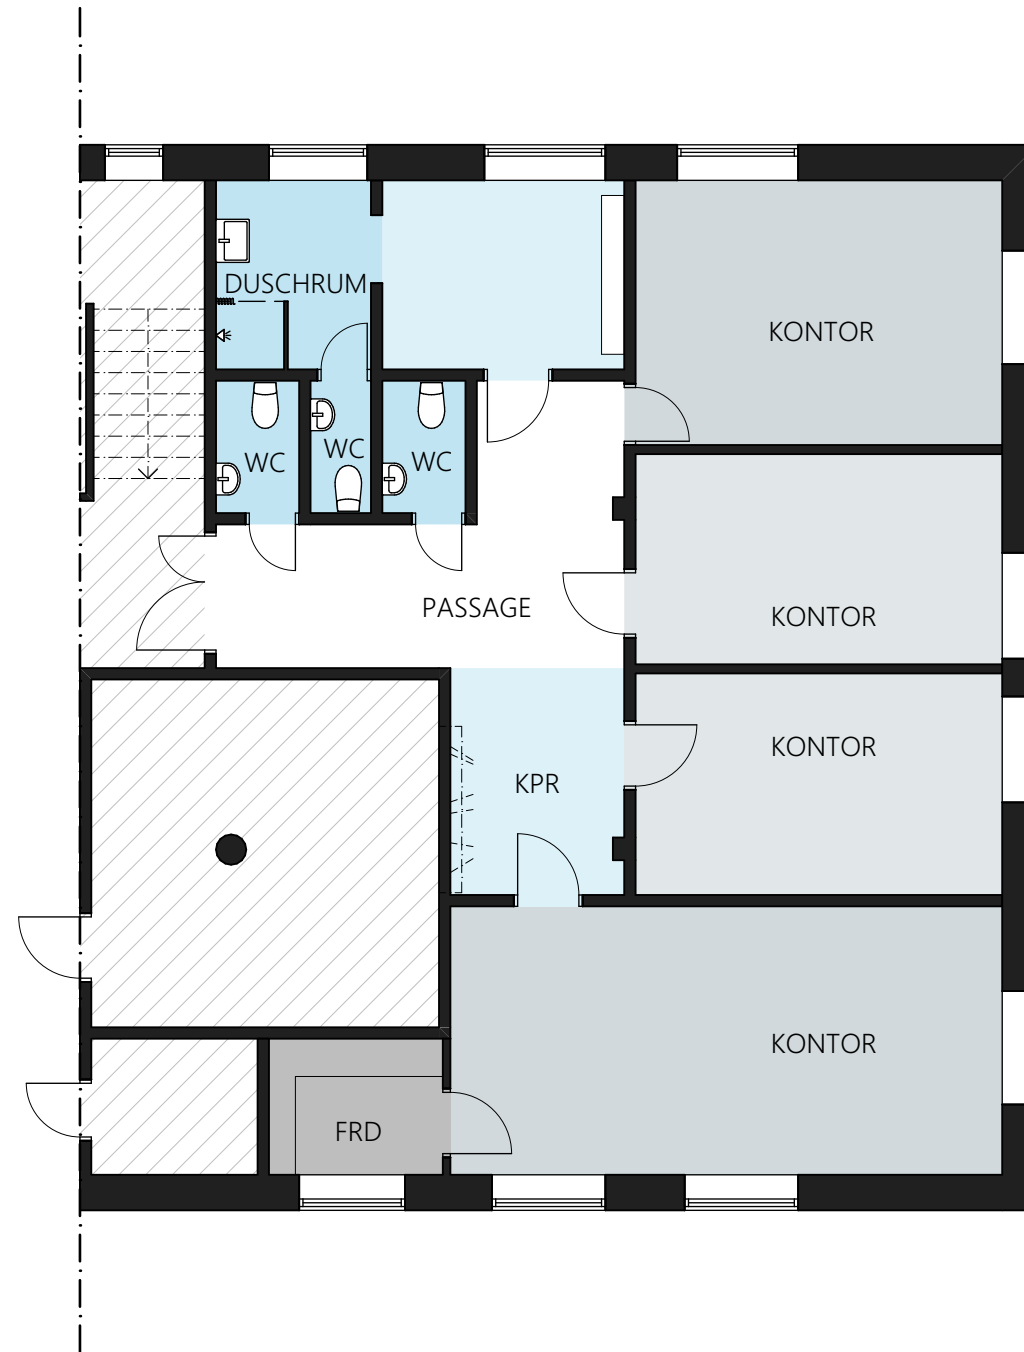

# Frihamnen 4 Förvaltningsbyggnaden

Frihamnen, Göteborg

**LOKALTYP** Kontorslokal  
**YTA** 149 m<sup>2</sup>  
**VÅNINGSPÅN** Plan 2

**MÖBLERINGSFÖRSLAG**  
**PLATSER LANDSKAP** ca 7 st.  
**PLATSER KONTOR** ca 4 st.  
**WC** 3 st.

0 1 2 5m

SKALA 1:100 (A3)

# Frihamnen 4 Förvaltningsbyggnaden

Frihamnen, Göteborg

**LOKALTYP** Kontorslokal  
**YTA** 149 m<sup>2</sup>  
**VÅNINGSPLAN** Plan 2

0 1 2 5m

SKALA 1:100 (A3)