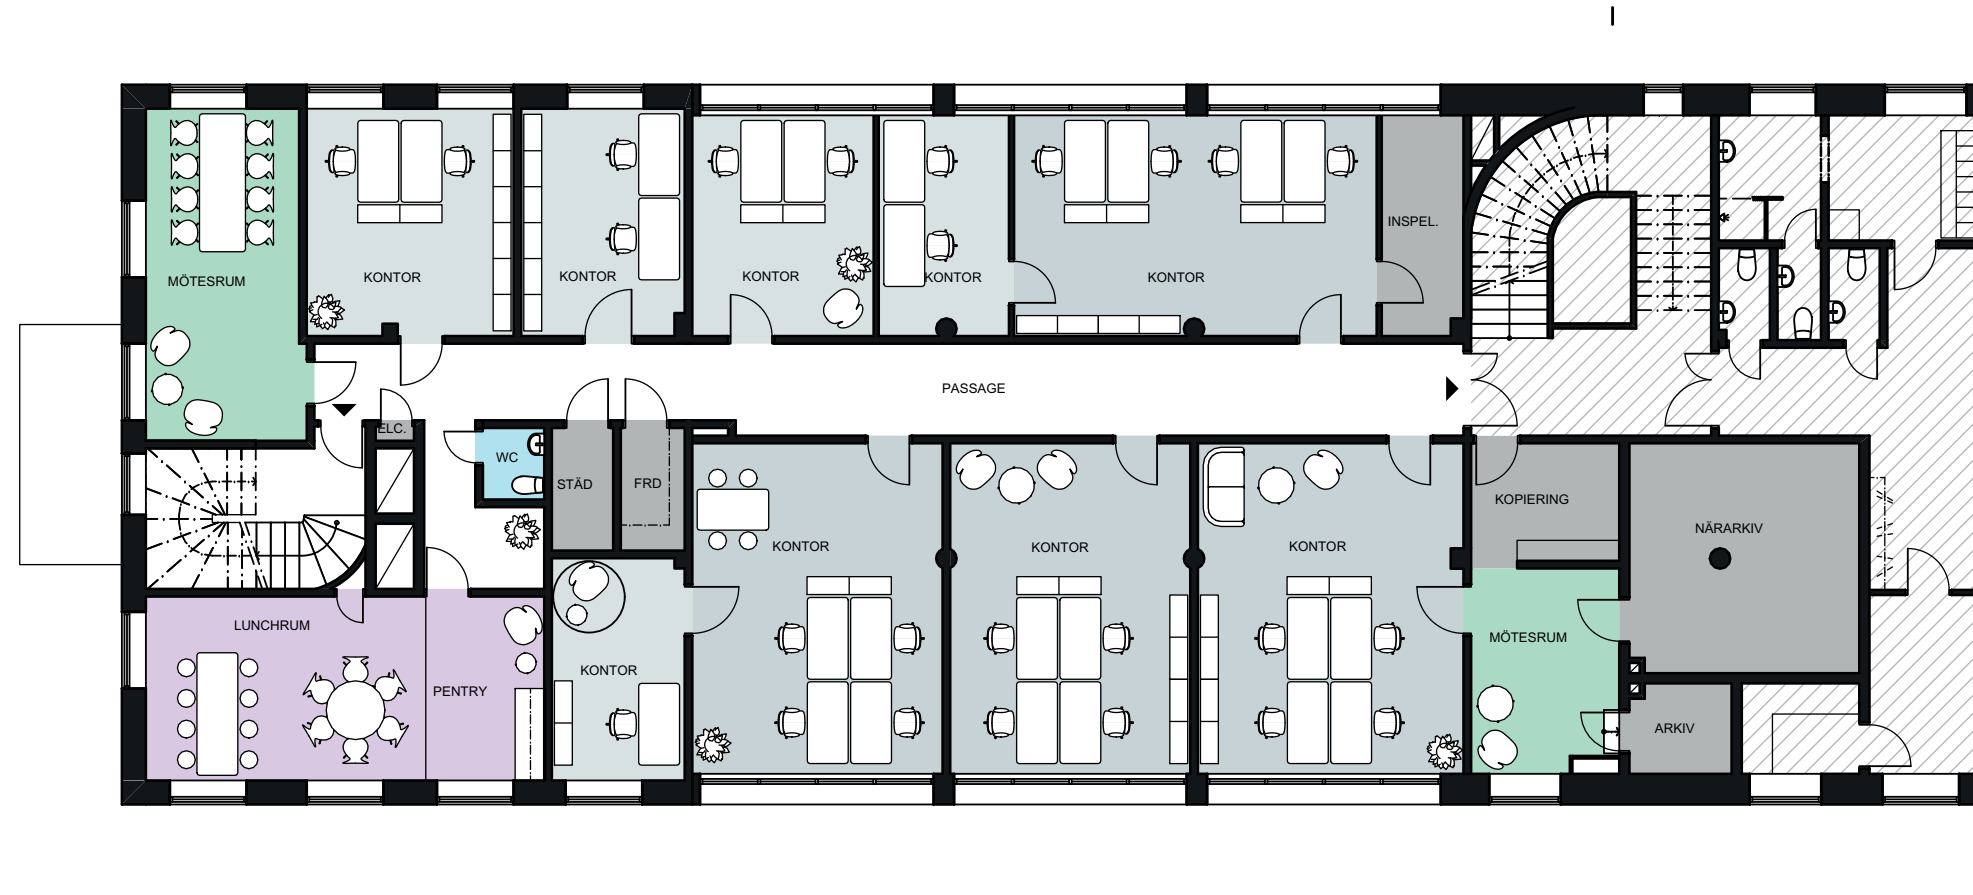

Fihammen 4 Förvaltningsbyggnaden

Frihamnen, Göteborg

LOKALTYP Kontorslokal
YTA 332 m²
VÄNINGSPLAN Plan 2

MÖBLERINGSFÖRSLAG
PLATSER LANDSKAP ca 16 st.
PLATSER KONTOR ca 9 st.
MÖTESRUM ca 1-2 st.
PAUS/PENTRY 1st, ca 14 platser
WC 1st.

0 1 5 10m

SKALA 1:200 (A3)

Fihammen 4 Förvaltningsbyggnaden

Frihamnen, Göteborg

LOKALTYP Kontorslokal
YTA 332 m²
VÅNINGSPLAN Plan 2

SKALA 1:200 (A3)